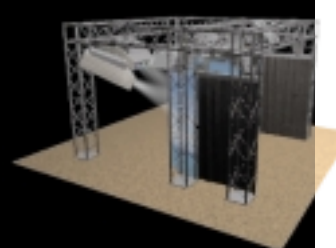

The Future of
Virtual Reality

Immersion

 **blue-c**

an ETH ZURICH production
the blue-c

web BLUE-C.ETHZ.CH info INFO@BLUE-C.ETHZ.CH
cgg EDOUARD LAMBORAY MARTIN NAEF OLIVER STAADT STEPHAN WUERMLIN
caad MAIA ENGELI KUK-HWAN MIEUSSET KAI STREHLKE ANDREW VANDE MOERE
cvg LUC VAN GOOL GABOR SZEKELI pccv BERNT SCHIELE LUKASZ WEBER
zpe ANDREAS KUNZ MARKUS MEIER STEPHAN MUELLER CHRISTIAN SPAGNO
project head MARKUS GROSS